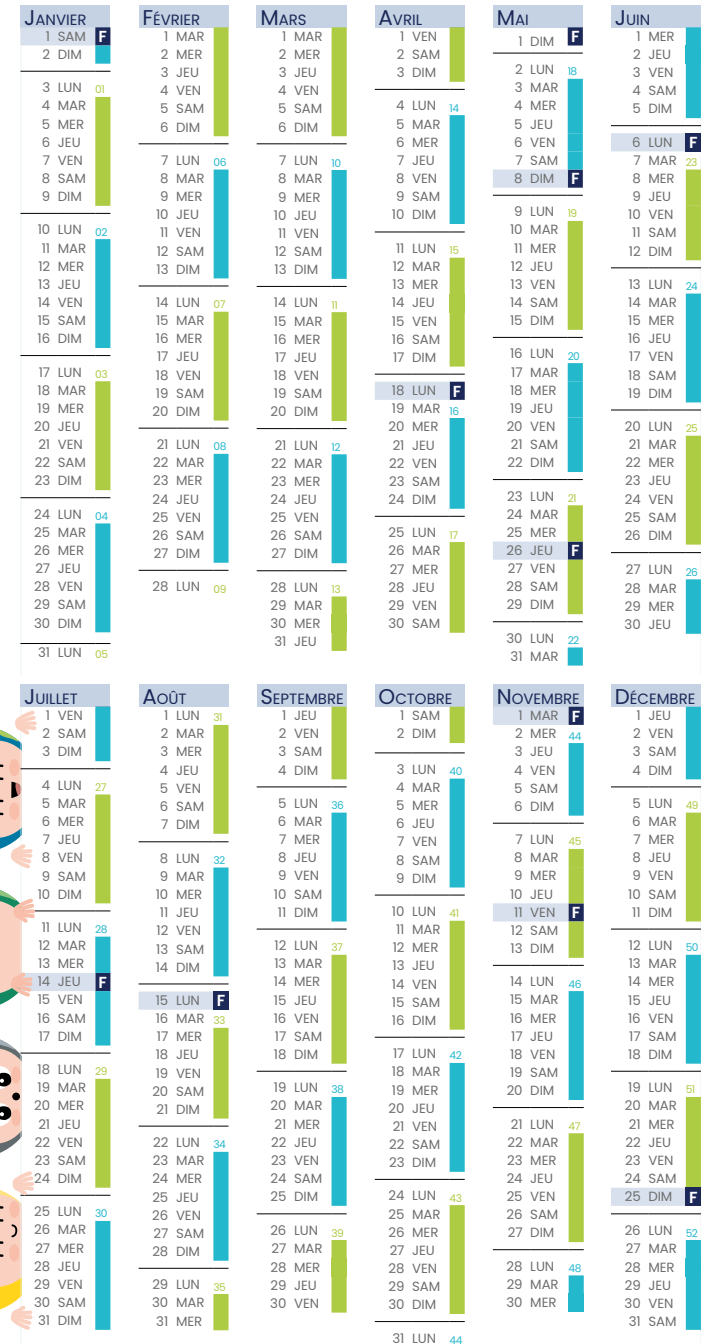

Neyron

Chemin des Tuilières
Partie du chemin de la Roche
Montée de la Grande Côte

Saint-Maurice-de-Beynost

Chemin du Plantier
Rue du Coteau
Rue des Montelières

Beynost

Chemin de la Conche

* La collecte des ordures ménagères se fait tous les vendredis et celle du tri sélectif un vendredi sur deux (les semaines vertes).

	LUNDI	MARDI	MERC.	JEUDI	VEND.
BEYNOST					
LES ÉCHETS (hors Zone Industrielle)					
Z.I. DES ÉCHETS					
MAS RILLIER					
MIRIBEL					
NEYRON					
SAINT-AURICE-DE-BEYNOST					
THIL					
TRAMOYES					
GROS COLLECTIFS, GROS PRODUCTEURS (liste téléchargeable sur le site Internet)					

- Collecte des ordures ménagères
- Collecte du tri sélectif semaines vertes (semaines impaires)
- Collecte du tri sélectif semaines bleues (semaines paires)

F JOURS FÉRIÉS

Lorsque le jour de ramassage de mes déchets ménagers tombe :

- un lundi, mardi, mercredi ou jeudi férié :
la collecte est reportée au lendemain ;

- un vendredi férié :
elle est avancée à la veille.

*Planning susceptible d'être modifié : merci de consulter notre site www.environnementcc-miribel.fr et nos réseaux sociaux.